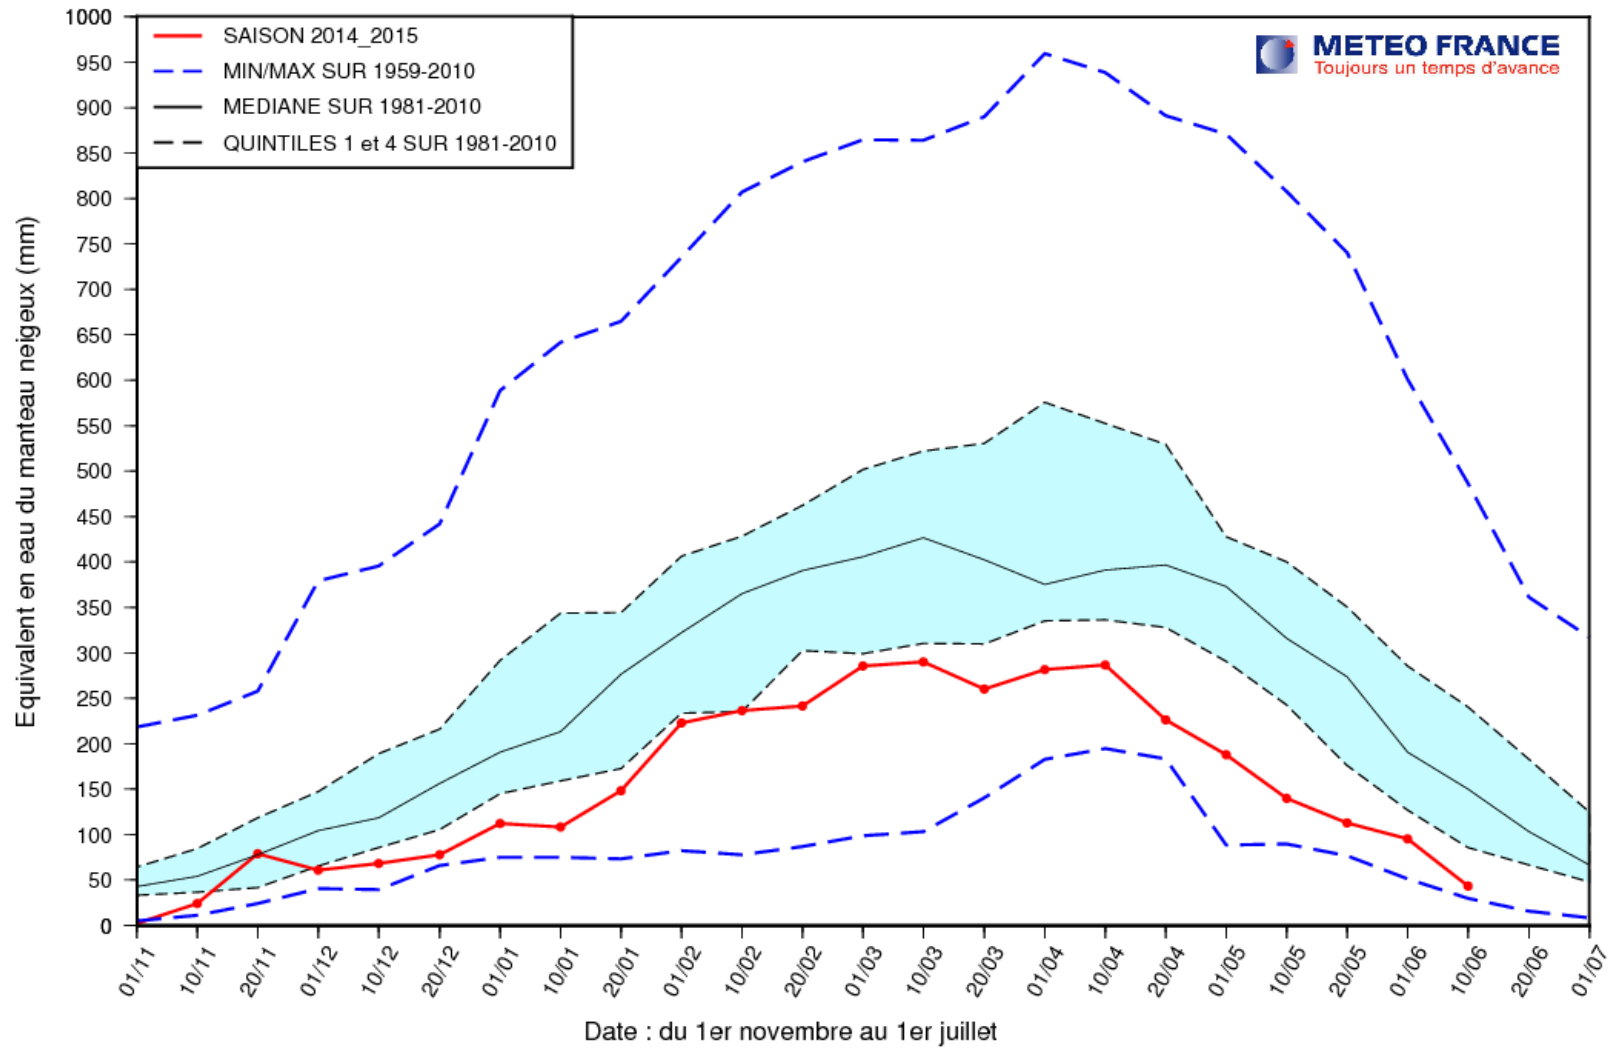

EQUIVALENT EN EAU DU MANTEAU NEIGEUX (MODELE SIM)

ALPES DU NORD (Altitude > 1000 m.)

EQUIVALENT EN EAU DU MANTEAU NEIGEUX (MODELE SIM)

ALPES DU SUD (Altitude > 1000 m.)